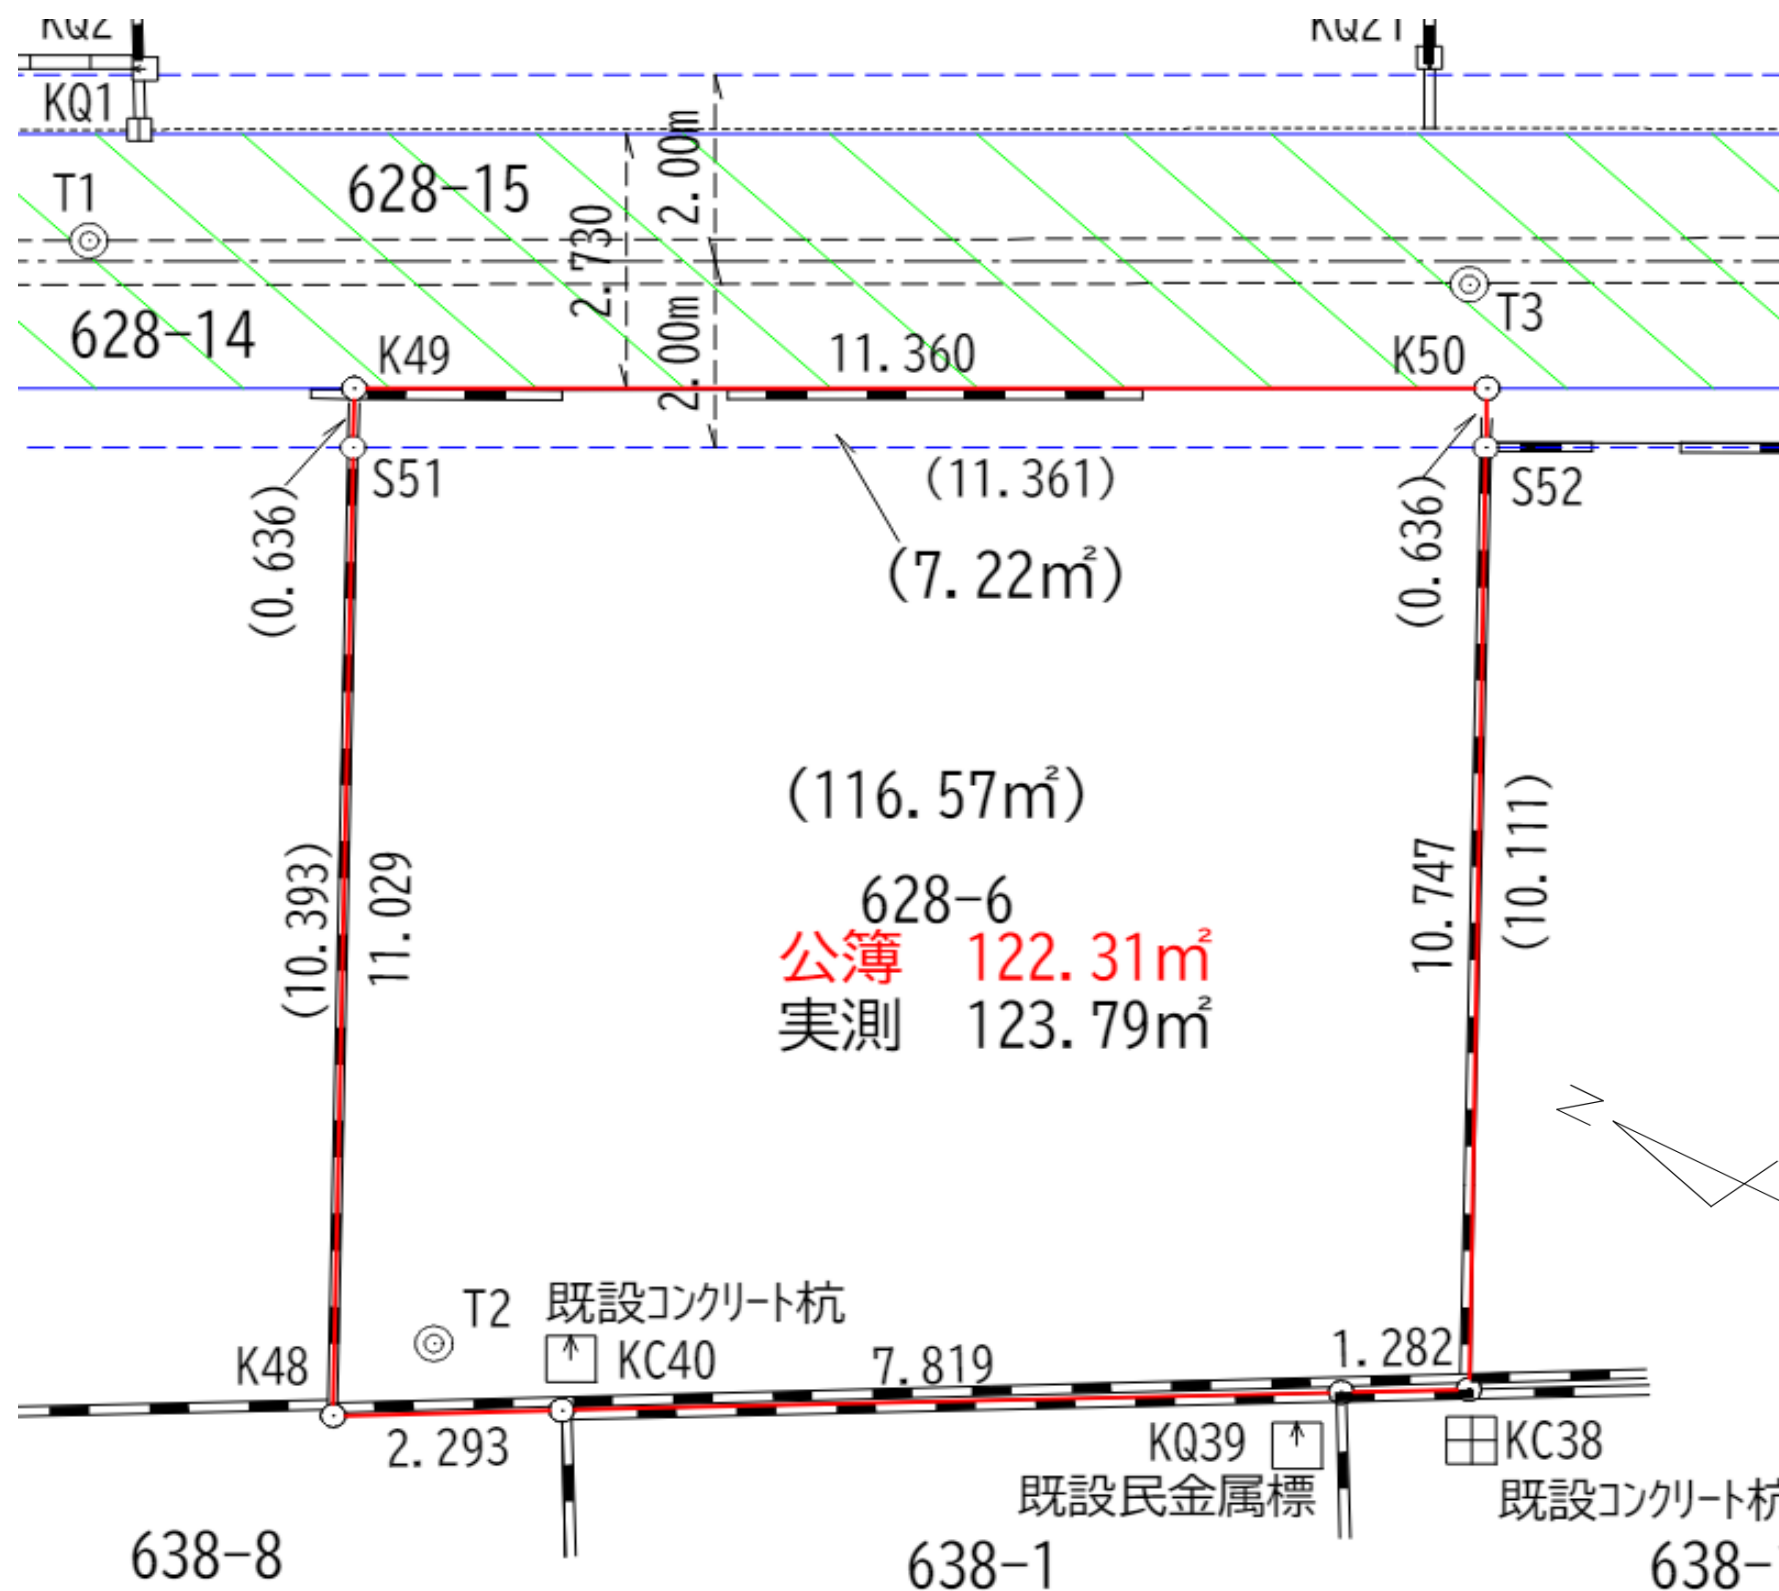

**広告掲載可 承諾不要 更地になりました レインズ内写真アップ 確測手配中**  
**中古戸建 春日部市南1599万円 岩槻区増長1499万円 春日部市藤塚1680万円も客付け宜しくお願いします**

**【物件価格】**

**1180万円**

**【物件概要】**

住所：春日部市上蛭田628-6  
 セットバック後の土地面積：116.57㎡  
 第1種中高層住居専用地域  
 建ぺい率60%：容積率200%  
 個別プロパンガス・本下水  
 水道引込 13mm  
 東武野田線 豊春駅徒歩6分